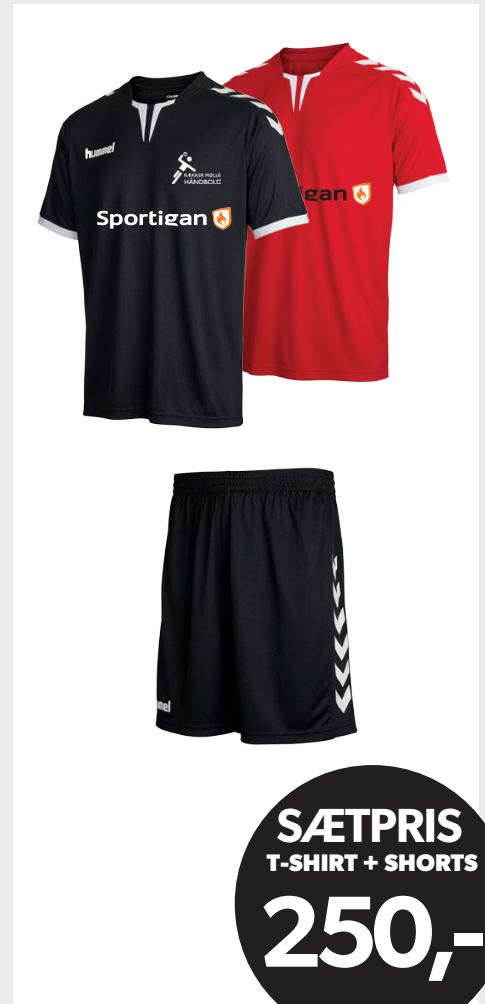

#hummelsport
hummel.net

KLUBTILBUD 18/19

RÆKKER MØLLE HÅNDBOLD & BGU

Sportigan 

Bredgade 66 · 6900 Skjern
Tlf.: 97 35 03 37

CORE POLY JACKET

136896 116 128 140 152 164 176 **200,-**
 036893 S M L XL XXL XXXL **225,-**
 Color 2001: Black
 Inkl. klub- og Sportigan logo

CORE 1/2 ZIP SWEAT

136895 116/128 140/152 164/176 **175,-**
 036895 S M L XL XXL XXXL **200,-**
 Color 2001: Black
 Inkl. klub- og Sportigan logo

SÆTPRIS
T-SHIRT + SHORTS
250,-

CORE SS POLY JERSEY

103636 116/128 140/152 164/176
 003636 S M L XL XXL XXXL
 Color 2001: Black
 3062: True Red
 Inkl. klub - og Sportigan logo

CORE POLY PANTS

132173 116 128 140 152 164 176 **150,-**
 032173 S M L XL XXL XXXL **175,-**
 Color 2001: Black
 Inkl. Sportigan logo

CORE FOOTBALL PANTS

132165 116 128 140 152 164 176 **150,-**
 032165 S M L XL XXL XXXL **175,-**
 Color 2001: Black
 Inkl. Sportigan logo

CORE POLY SHORTS

111083 116/128 140/152 164/176
 011083 S M L XL XXL XXXL
 Color 2001: Black

CLASSIC BEE COTTON TEE

108467 128 140 152 164 **150,-**
 008467 S M L XL XXL XXXL
 Color 2006: Grey Melange | 2042: Black / Black
 Inkl. Sportigan logo